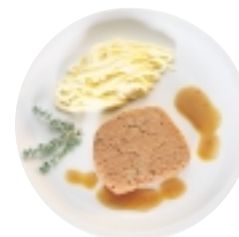

Говядина с грибами
под соусом из мадеры
и моллюсков